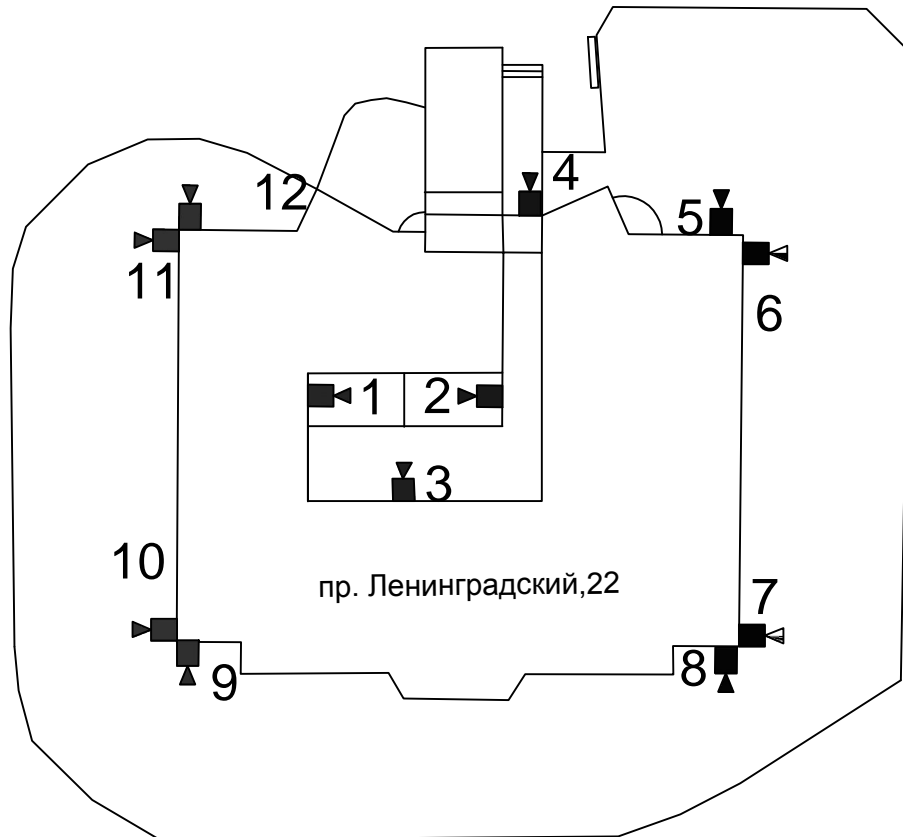

Схема размещения камер видеонаблюдения

МКД пр. Ленинградский,22

Согласовано:

представитель управляющей компании:

Шрейбер В.Т.

представитель Домофон-Сервис

председатель совета МКД

Ежов С.В.